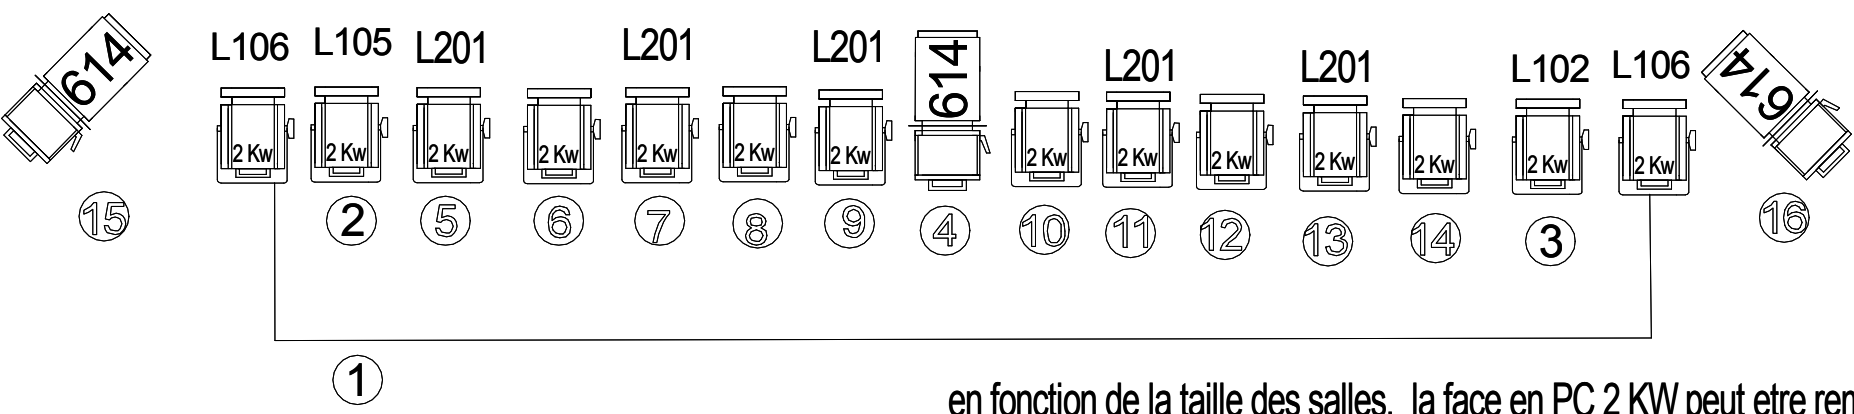

Vauban

Florence Camoin

	par 64 CP62	x 16
	pc 1kw	x 13
	PC 2 kw	x 14
	Découpe 1KW type 614	x 3

31 L198
 circuit type de lampe gélatine

éclairages:
 Anne Gayan
 06 62 47 60 70

en fonction de la taille des salles, la face en PC 2 KW peut être remplacée par des PC 1KW