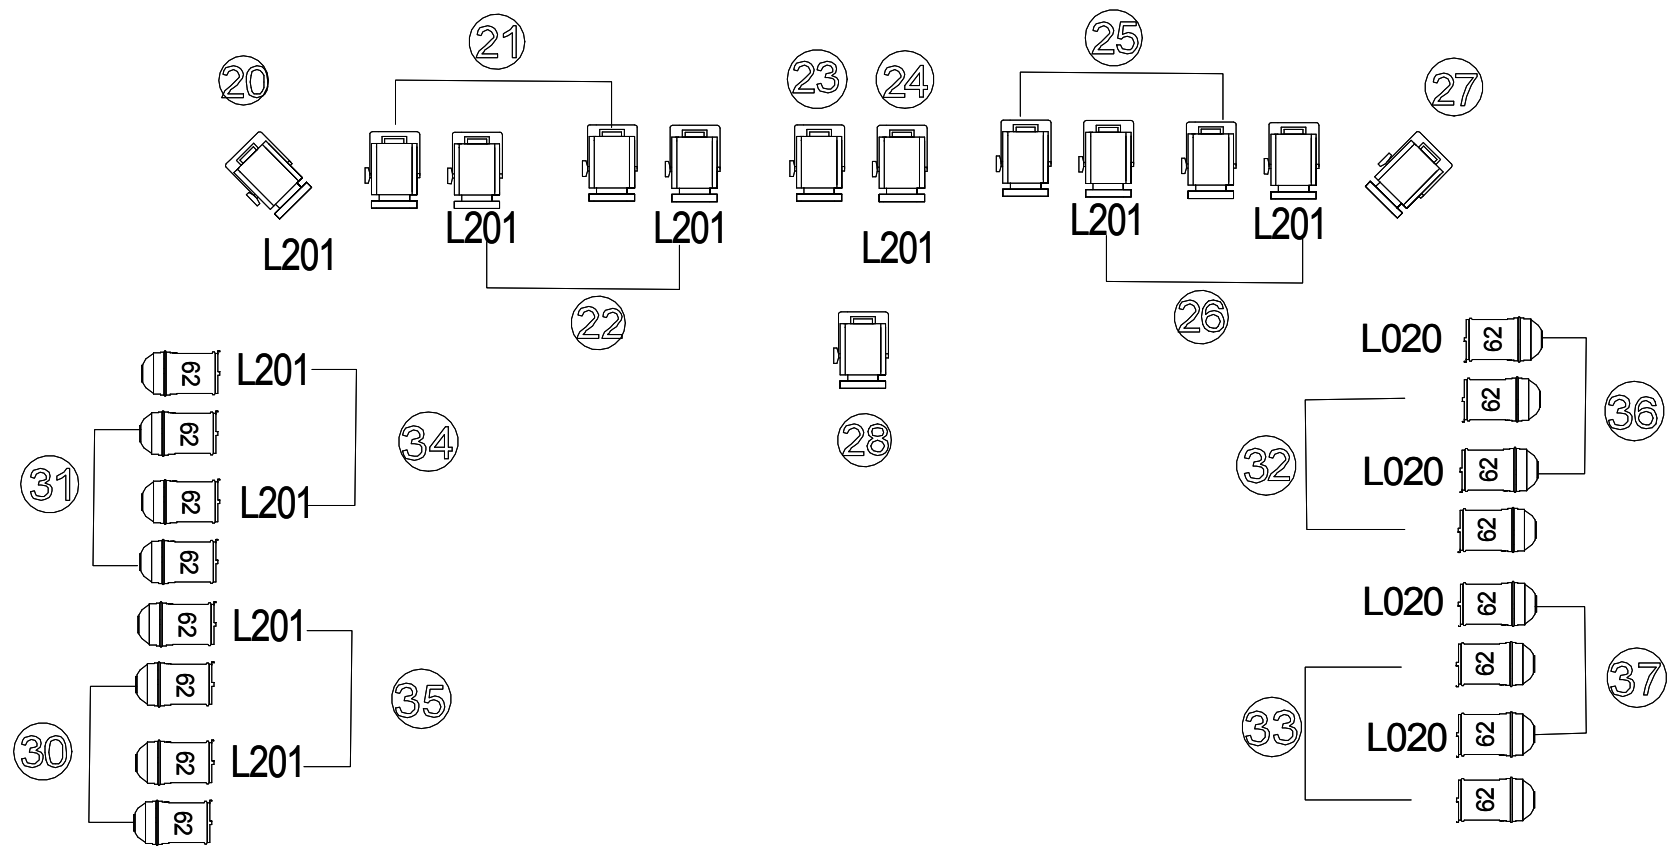

Vauban

Florence Camoin

	par 64 CP62	x 16
	pc 1kw	x 13
	PC 2 kw	x 14
	Découpe 1KW type 614	x 3

31 L198
 circuit type de lampe gélatine

éclairages:
 Anne Gayan
 06 62 47 60 70

en fonction de la taille des salles, la face en PC 2 KW peut être remplacée par des PC 1KW